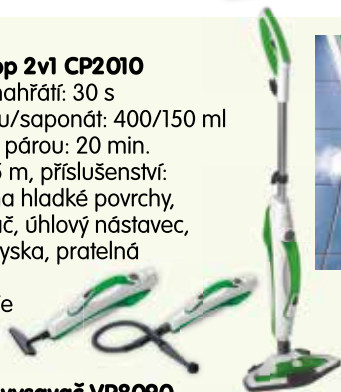

concept Parní mop 2v1 CP2010

- 1 500 W, doba nahřátí: 30 s
- nádoba na vodu/saponát: 400/150 ml
- doba provozu s párou: 20 min.
- přívodní kabel 5 m, příslušenství: hadice, stěrka na hladké povrchy, parní rozptylovač, úhlový nástavec, koncentrovaná tryska, pratelná čistící textilie, detailové kartáče
- reg. č.: 555966